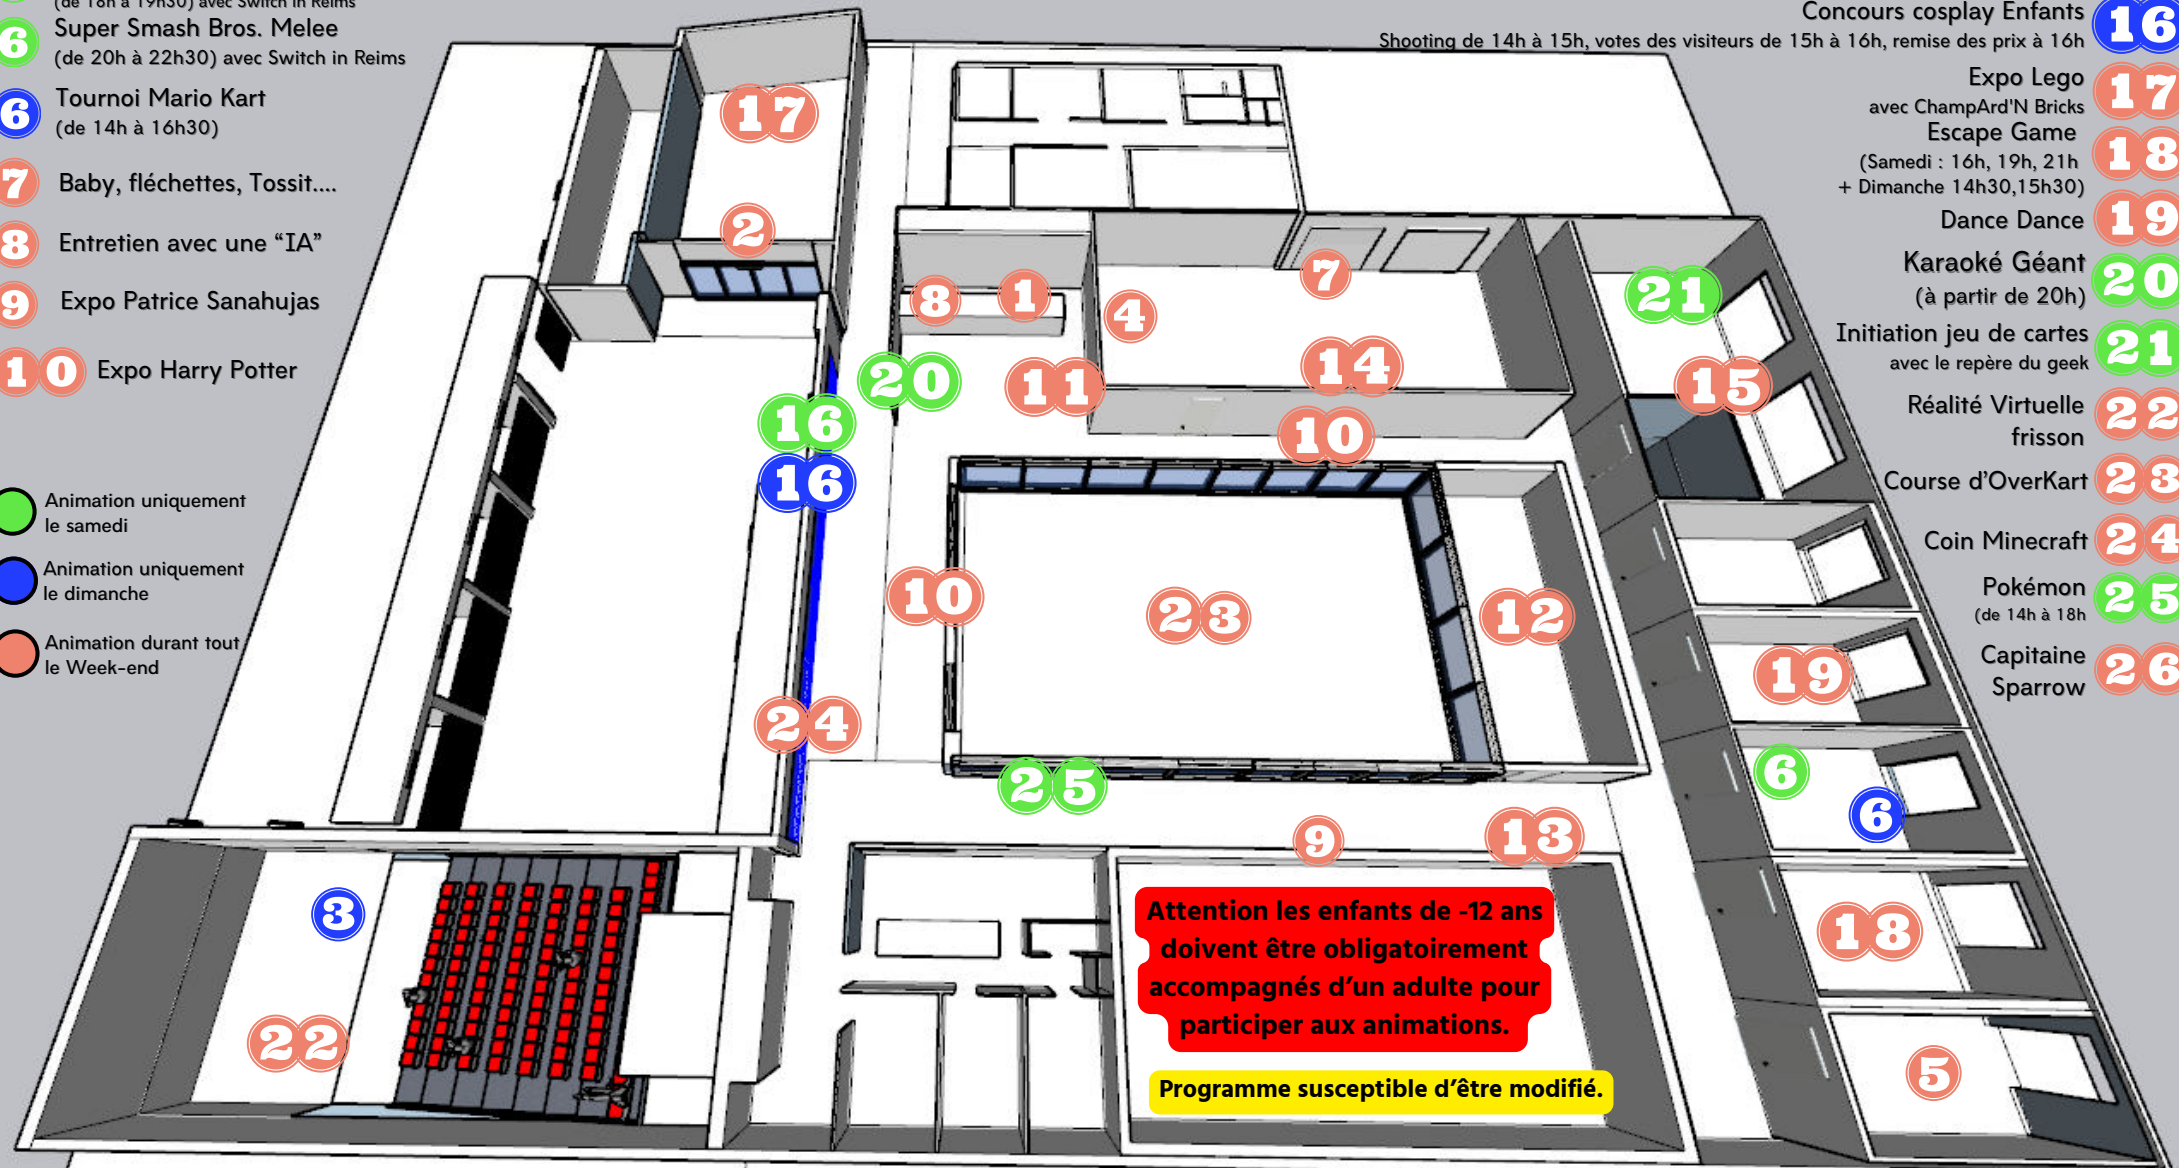

- **1** Escal Plex (Billetterie obligatoire gratuite + Snacking + Renseignements)
- **2** Boutique Gaming / Retro
- **3** Tournoi Street Fighter (de 14h à 16h30)
- **4** Atelier Diorama geek (Samedi : 15h, 18h, 20h + Dimanche 14h30, 15h30)
- **5** Initiation jeu de rôle (Partie/1h et 4 joueurs max).

- **6** Tournoi Mario Kart (de 18h à 19h30) avec Switch in Reims
- **6** Super Smash Bros. Melee (de 20h à 22h30) avec Switch in Reims
- **6** Tournoi Mario Kart (de 14h à 16h30)

- **7** Baby, fléchettes, Tossit....
- **8** Entretien avec une "IA"
- **9** Expo Patrice Sanahuja
- **10** Expo Harry Potter

- Animation uniquement le samedi
- Animation uniquement le dimanche
- Animation durant tout le Week-end

WEEK-END POP-GAMING 2024

LE SAMEDI 23 MARS DE 14H À 23H *et* LE DIMANCHE 24 MARS DE 14H À 17H

Console retro (dreamcast, GameCube, etc.) **11**

Jeux de société Avec les Gardiens du Jeu **12**

Porte-clés laser **13**

Jeux de café Avec Arcade Makers **14**

Univers Star Wars Avec Bulles de Star Wars **15**

Concours cosplay Adulte Shooting de 14h à 16h, votes des visiteurs de 16h à 20h, remise des prix à 20h **16**

Concours cosplay Enfants Shooting de 14h à 15h, votes des visiteurs de 15h à 16h, remise des prix à 16h **16**

Expo Lego avec ChampArd'N Bricks **17**

Escape Game (Samedi : 16h, 19h, 21h + Dimanche 14h30, 15h30) **18**

Dance Dance **19**

Karoké Géant (à partir de 20h) **20**

Initiation jeu de cartes avec le repère du geek **21**

Réalité Virtuelle frisson **22**

Course d'OverKart **23**

Coin Minecraft **24**

Pokémon (de 14h à 18h) **25**

Capitaine Sparrow **26**

Attention les enfants de -12 ans doivent être obligatoirement accompagnés d'un adulte pour participer aux animations.

Programme susceptible d'être modifié.